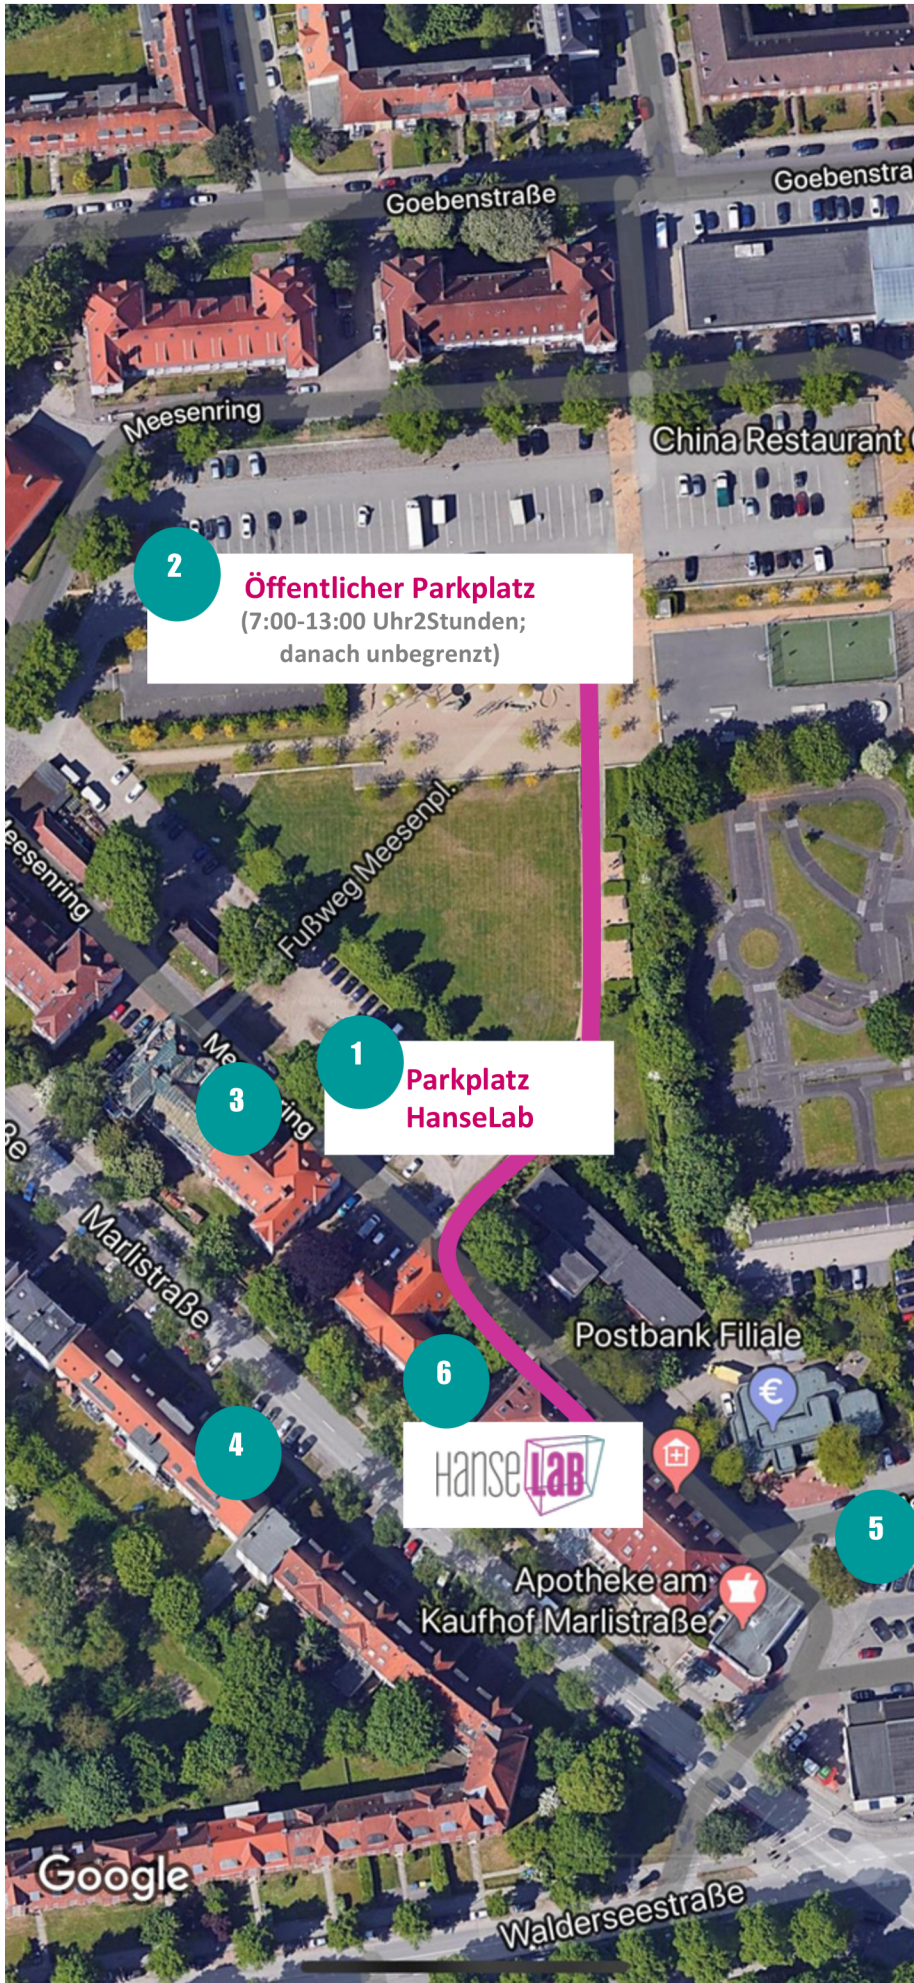

Parkplätze am HanseLab

2 Öffentlicher Parkplatz
(7:00-13:00 Uhr 2 Stunden;
danach unbegrenzt)

1 Parkplatz
HanseLab

3

6

4

5

1) Parkplatz HanseLab

(Meesenring) = Parkplatz des Gesundheitszentrums

- google-maps Standortdaten: [53.8656411, 10.7180905](https://www.google.com/maps/place/53.8656411,10.7180905)
- Routenplaner Eingabe: Meesenring 15
- Der Parkplatz befindet sich gegenüber der Hausnummer 15.
- **Auch wenn dort ein Parkscheinautomat steht: Bitte KEIN Ticket ziehen!**
- **Kostenfreies Parken für Besucher des HanseLab**

Es befinden sich auch vier E-Ladepunkte auf dem Parkplatz.

Sie finden das HanseLab im 1. OG des Gesundheitszentrums.

- 2) Öffentlicher Parkplatz (Meesenring)
- 3) Öffentliche Parkstreifen (Meesenring)
- 4) Öffentliche Parkstreifen (Marlistraße)
- 5) Öffentliche Parkflächen (Meesenring)
- 6) Behindertenparkplätze befinden sich direkt am Gesundheitszentrum
Anfahrt über Meesenring

Für Fahrradfahrer stehen in der Marlistraße direkt vor dem Gebäude zahlreiche Fahrradbügel zur Nutzung bereit.

Auf ein baldiges Moin im

Marlistraße 101
23566 Lübeck